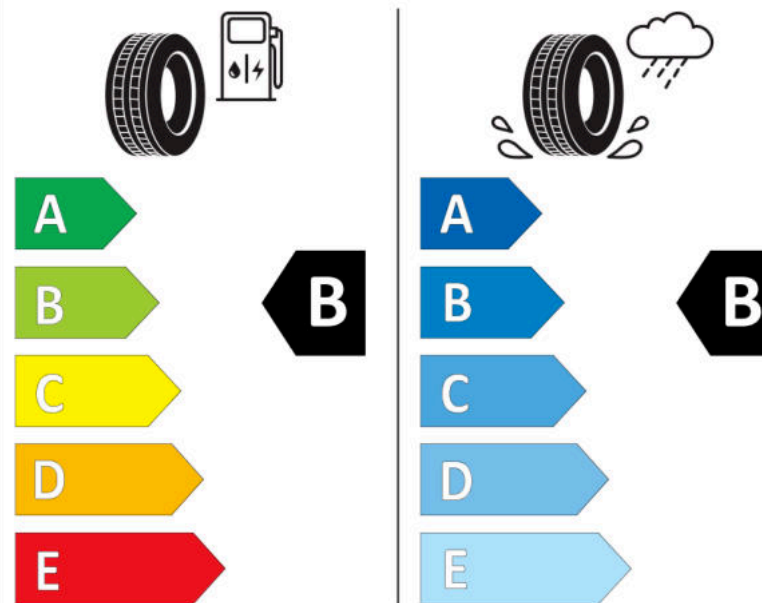

Δελτίο Πληροφοριών Προϊόντος

ΚΑΝΟΝΙΣΜΟΣ (ΕΕ) 2020/740

Μάρκα	MICHELIN
Εμπορική ονομασία	LATITUDE TOUR HP N0
Αναγνωριστικό μοντέλου	292614
Διάσταση	265/45R20
Δείκτης ικανότητας φόρτωσης	104
Σύμβολο κατηγορίας ταχύτητας	V
Κατηγορία ως προς την εξοικονόμηση καυσίμου	B
Κατηγορία ως προς την πρόσφυση του ελαστικού σε υγρό οδόστρωμα	B
Κατηγορία εξωτερικού θορύβου κύλισης	B
Τιμή εξωτερικού θορύβου κύλισης	71 dB
Ελαστικό για χρήση σε συνθήκες έντονης χιονόπτωσης	Όχι
Ελαστικό πρόσφυσης στον πάγο	Όχι
Ημερομηνία έναρξης παραγωγής	16/11
Ημερομηνία λήξης παραγωγής	
Κατηγορία Φορτίου	SL
Επιπλέον πληροφορίες	265/45R20 104V TL LATITUDE TOUR HP N0 GRNX MI

ENERG

MICHELIN

292614

265/45R20 104 V

C1

2020/740